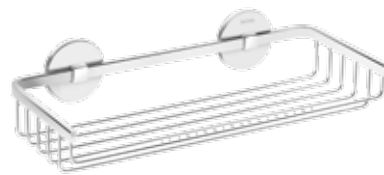

30x13x7 CM / INCH 11.8x5.1x2.7

262 01 88
CONTAINER ESCALÓN IZQUIERDO
CONTÊINER ESCALÃO ESQUERDA
56,00 €