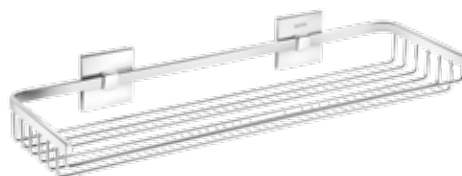

40x13x6 CM / INCH 15.7x5.1x2.4

264 01 88
CONTAINER ESCALÓN IZQUIERDO
CONTÊNER ESCALÃO ESQUERDA
56,00 €