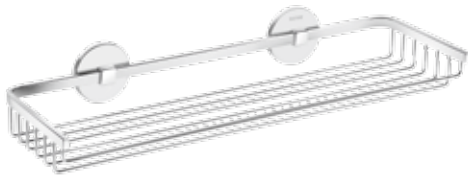

40x13x6 CM / INCH 15.7x5.1x2.4

262 01 89
CONTAINER RINCÓN
CONTÉINER DE CANTO
50,00 €