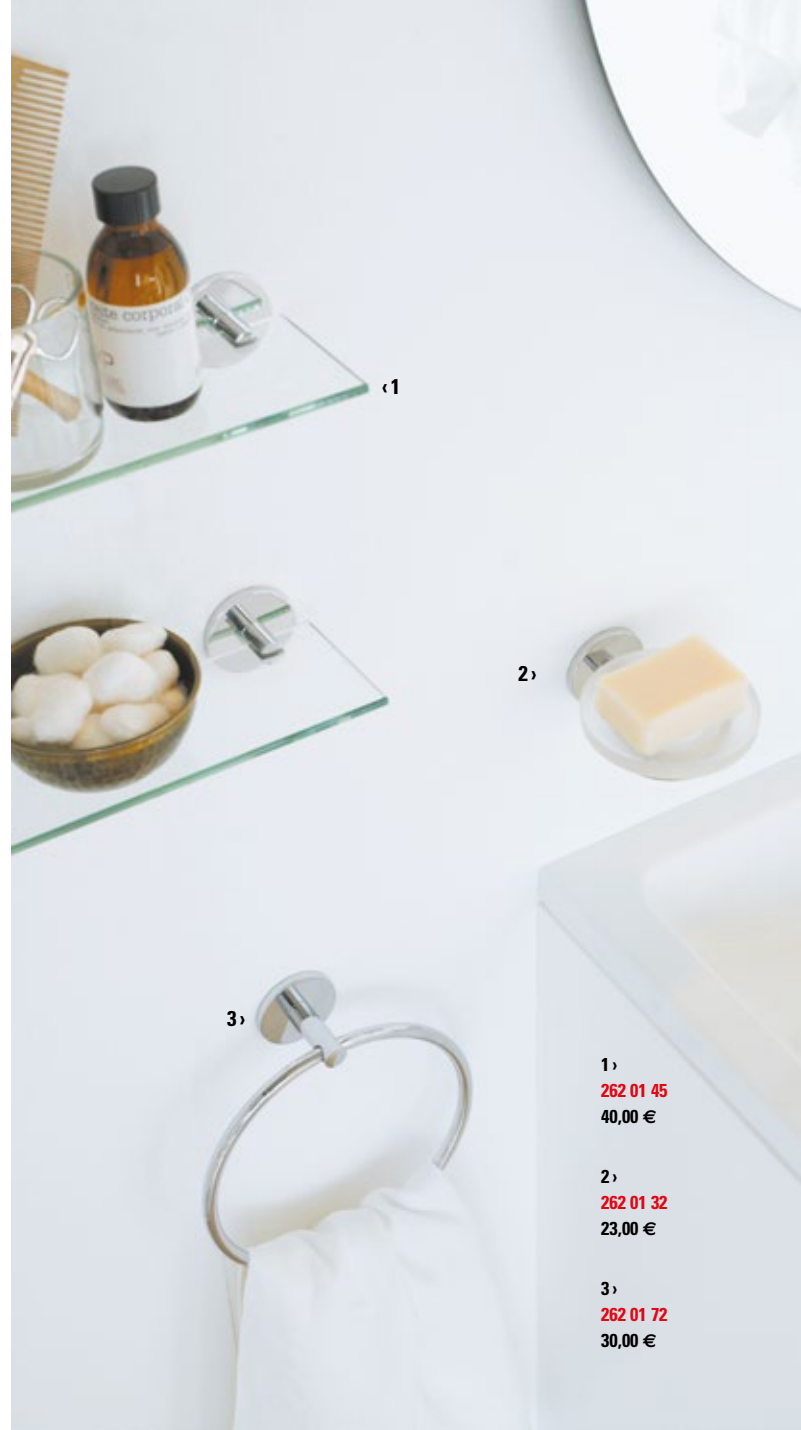

262 01 45
ESTANTE VIDRIO
PRATELEIRA VIDRO
40,00 €

60x10,5x5 CM / INCH 23.6x4.1x2

262 01 68
TOALLERO ESTANTE
TOALHEIRO PRATELEIRA
82,00 €

61x20x5,5 CM / INCH 24x7.9x2.2

**APROVECHA MEJOR
TU ESPACIO, COLOCA
UN ACCESORIO ALLÍ
DONDE LO NECESITES**