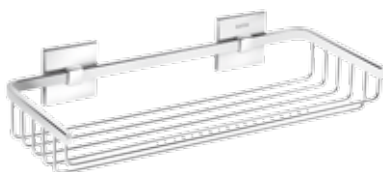

30x13x6,5 CM / INCH 11.8x5.1x2.5

264 01 48
CONTAINER
CONTÊNER
61,00 €