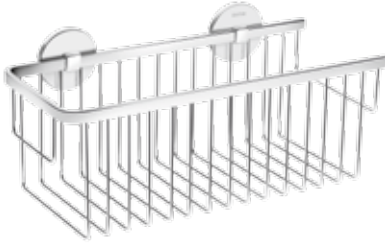

262 01 42
CONTAINER
CONTÉINER
61,00 €

30x13x13 CM / INCH 11.8x5.1x5.1

262 01 50
CONTAINER RINCÓN
CONTÉINER DE CANTO
45,00 €